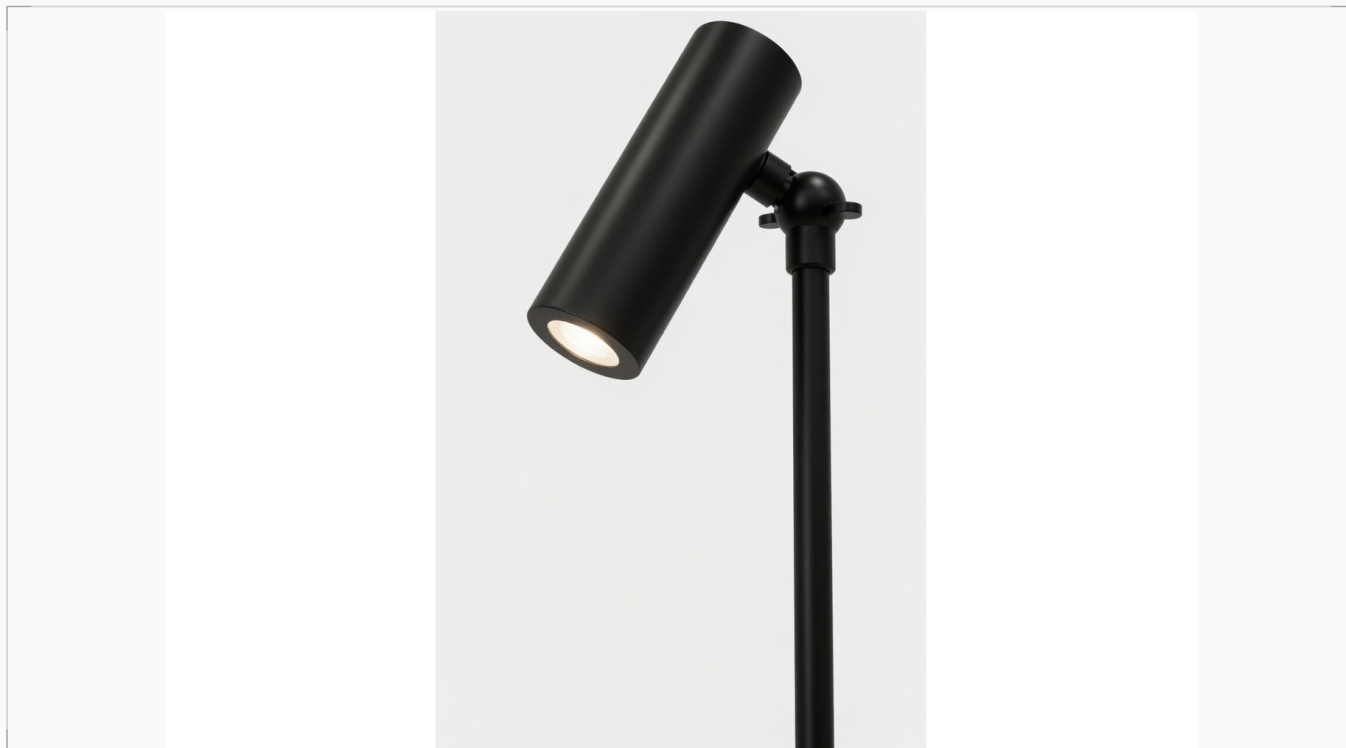

IP67

Acero Inox 304

Bidireccional

Artefacto de acero inoxidable con 4 LED de alta potencia bidireccional. Ideal para fachadas, muros perimetrales y columnas. Efecto wall washer ascendente y descendente.

Precio mayorista a partir de 20 unidades - 10% OFF sobre todo el carrito

IP67

Transitable

CRI 90

Aluminio anodizado con 3 LED de alta potencia. Ideal para iluminar caminos o decorar ambientes exteriores. Sellado IP67 para uso transitable en pasarelas y decks.

IP67

Multicolor

Estaca

Artefacto de aluminio anodizado con 1 LED. Recomendado para lucir plantas y decoraciones de jardin. Disponible en frio, neutro, calido, ambar, azul, rojo, blanco.